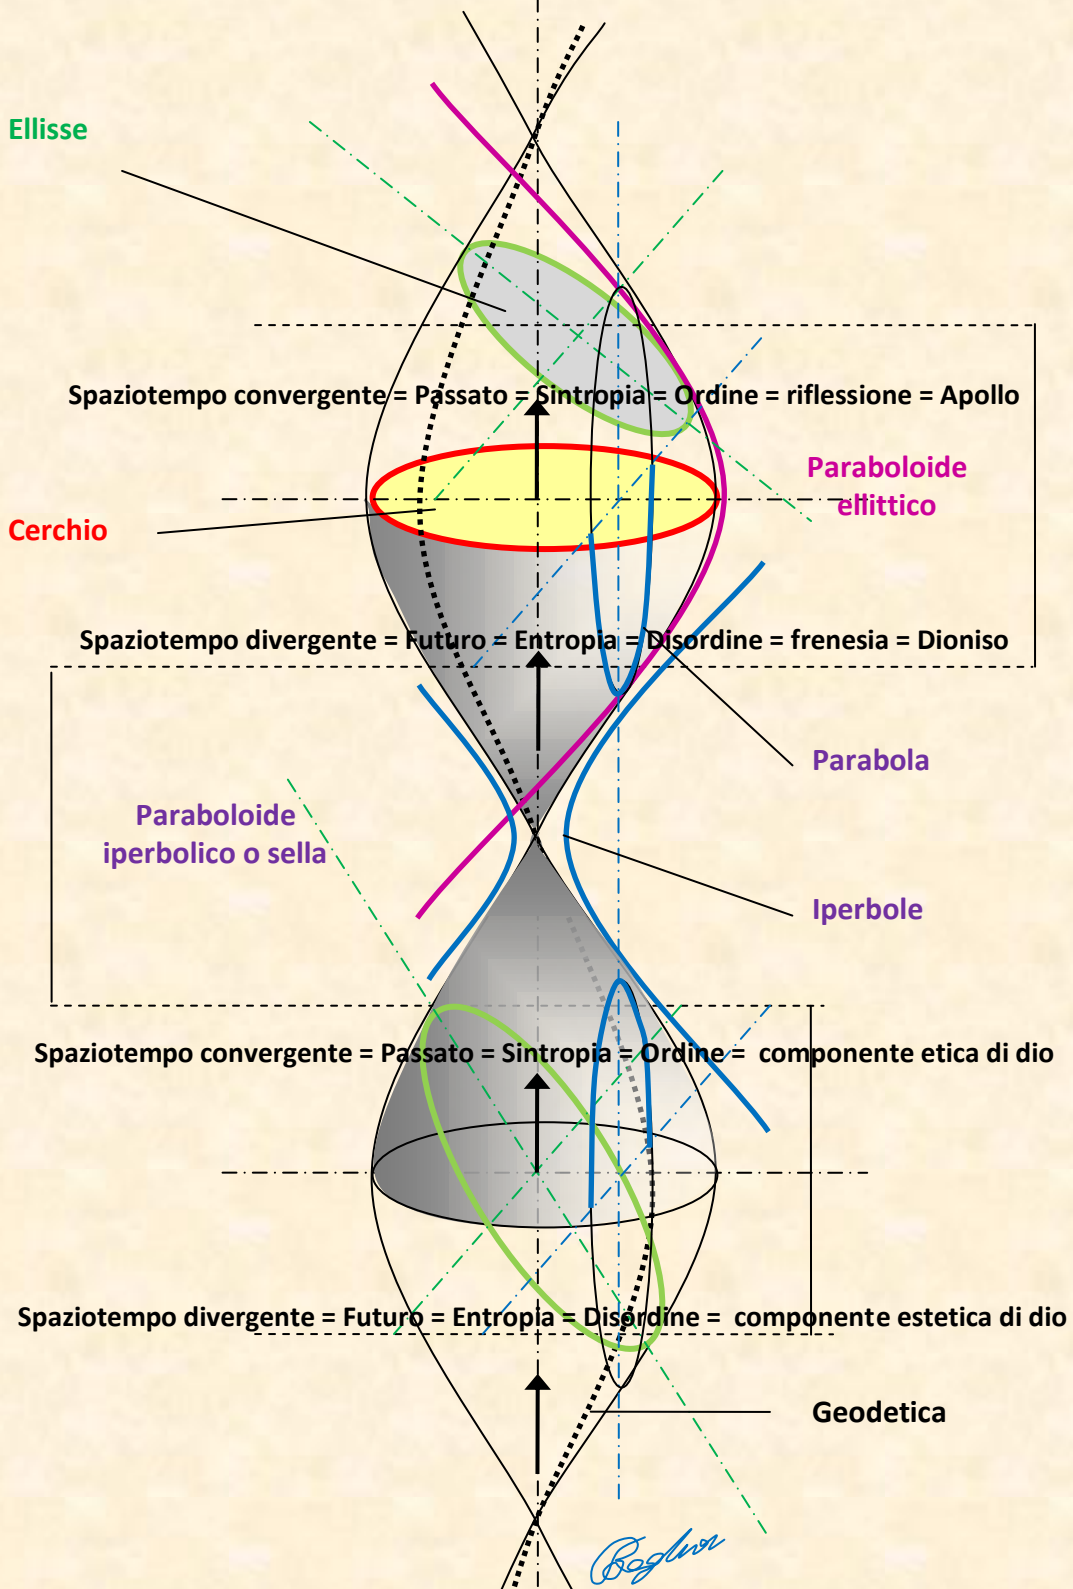

**L'increato Dio dell'Energia** rappresentato da ogni "particella" elementare, è bellissima geometria, è saggia matematica, è filosofia e teologia del reale, è arte pura, è "ragione" assoluta, è la primigenia indifferenziata di ogni conoscenza e rappresentazione, è l'"Oracolo".

I principi rappresentativi di dio:  
**Simmetria degli eventi – Conservazione dell'energia – Minima azione**  
 I principi espressivi dell'uomo:  
**Complementarietà degli Opposti – Divenire – Essere figlio di dio.**